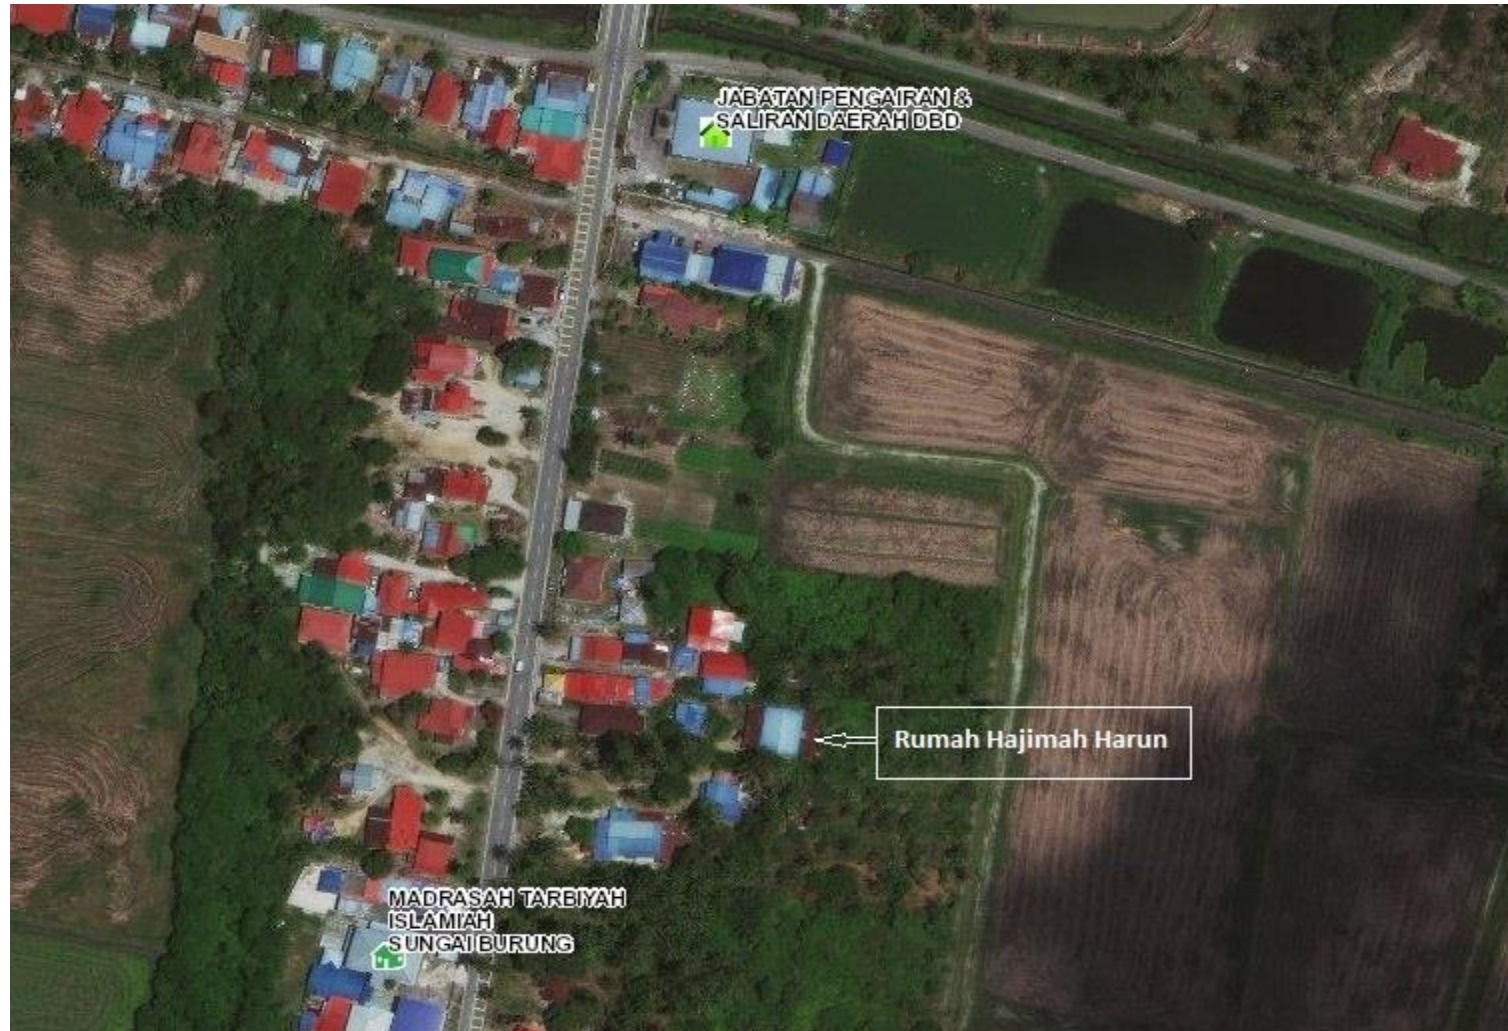

PELAN LOKASI RUMAH (HAJIMAH BT HARON)

Koordinat
(100.2084720289, 5.3424299457)